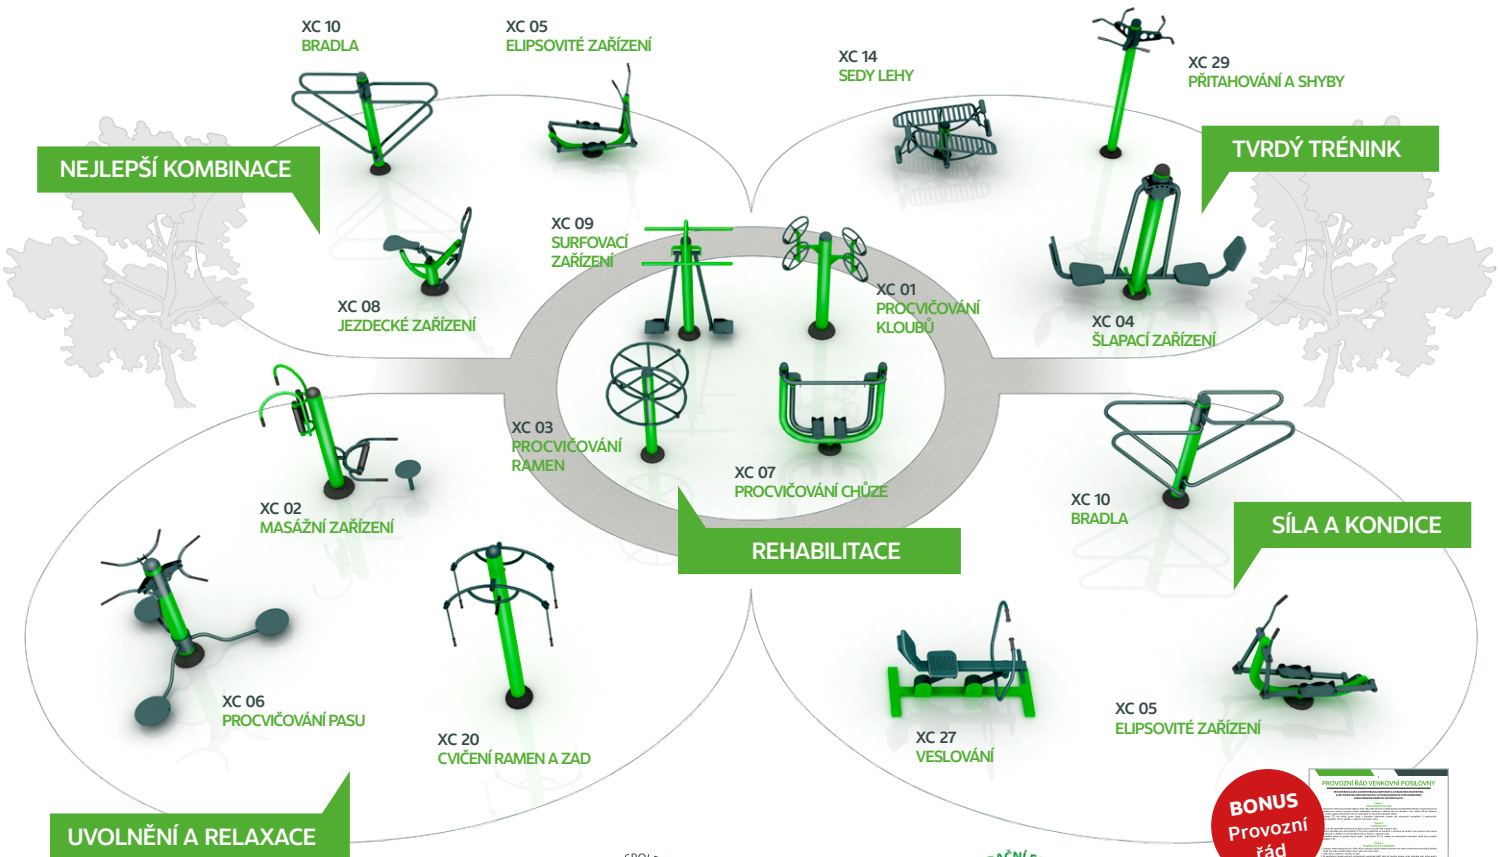

## Zdravé a aktivní město pro všechny

› společně ke zdraví › napříč zájmy › více než pohyb › spojujeme již 14 let

Dotační akce  
na nová  
sportoviště

Provozní řád  
k hřišti zdarma

**BONUS**  
Provozní  
řád

VARIANTA	POČET STROJŮ	PŮVODNÍ CENA	KONEČNÁ CENA
A	1 ks	<del>59 706 Kč</del>	29 990 Kč*
B	2 ks	+ BONUS <del>119 412 Kč</del>	59 980 Kč*
C	3 ks	+ BONUS <del>179 118 Kč</del>	89 970 Kč*
D	4 ks	+ BONUS <del>238 824 Kč</del>	119 959 Kč*
E	4 ks + XC 08	+ BONUS <del>298 530 Kč</del>	138 900 Kč*